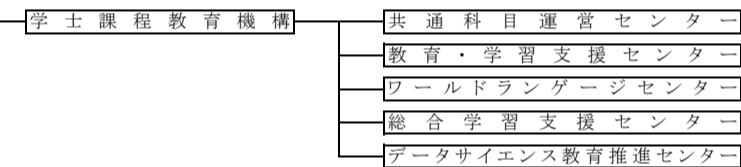

教学組織図(2026年4月現在)

大学院(修士・博士課程)

大学院(専門職学位課程)

学部

創価大学

初年次教育推進室

通信教育課程

附置研究所