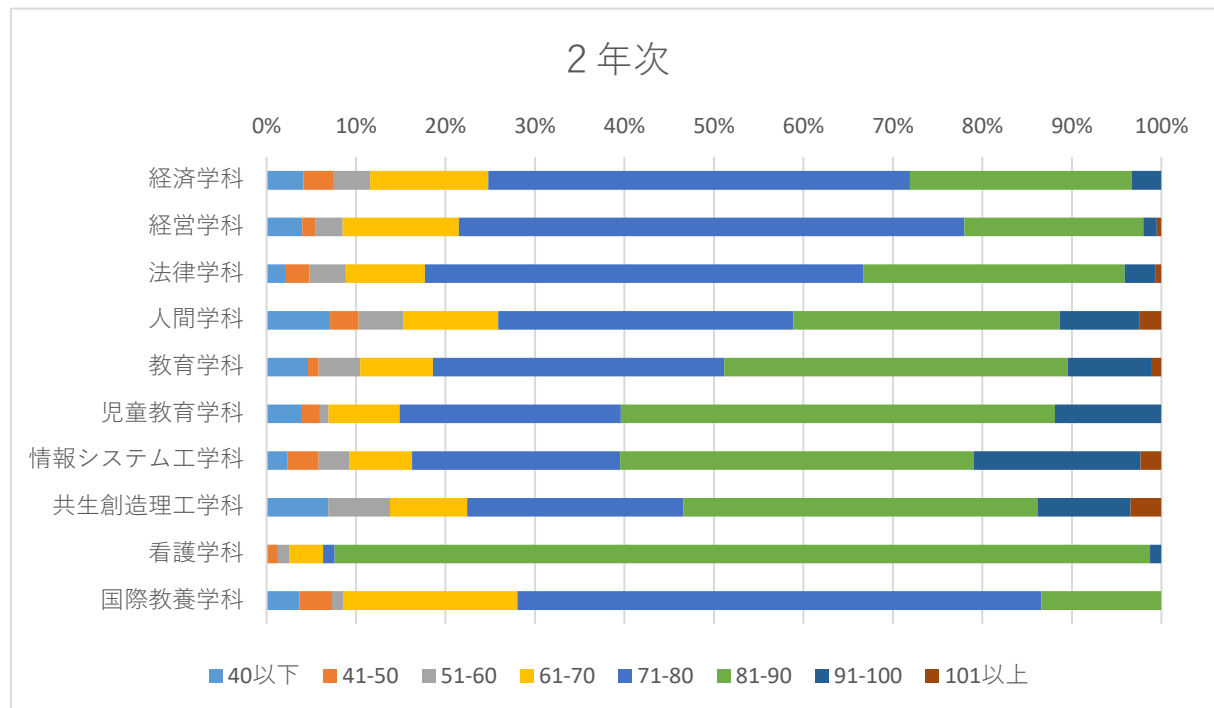

# 学部学科別修得単位人数割合 (2025年度秋学期末時点)

### 3 年次

### 4 年次