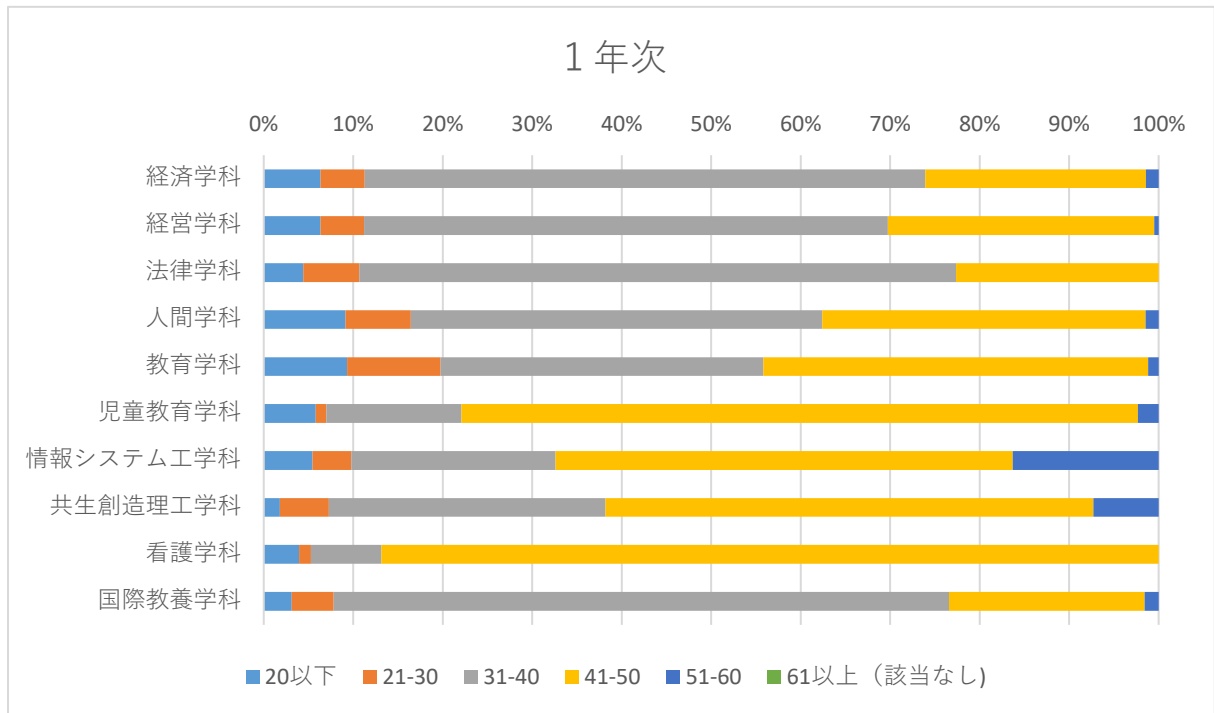

# 学部学科別修得単位人数割合 (2025年度秋学期末時点)

### 3 年次

### 4 年次