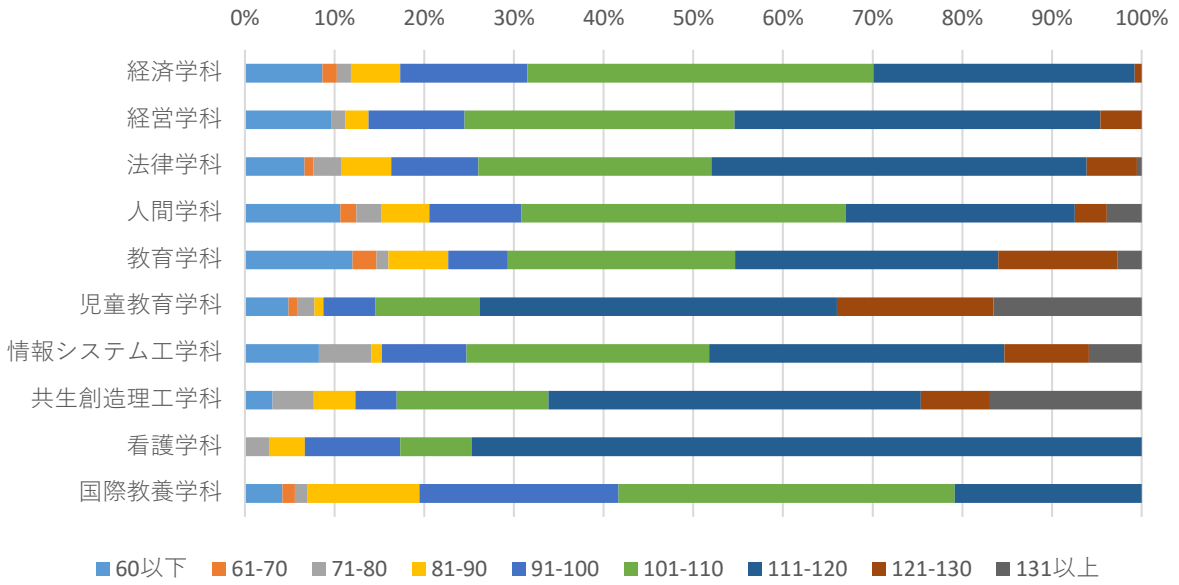

# 学部学科別修得単位人数割合 (2025年度秋学期末時点)

### 3 年次

### 4 年次