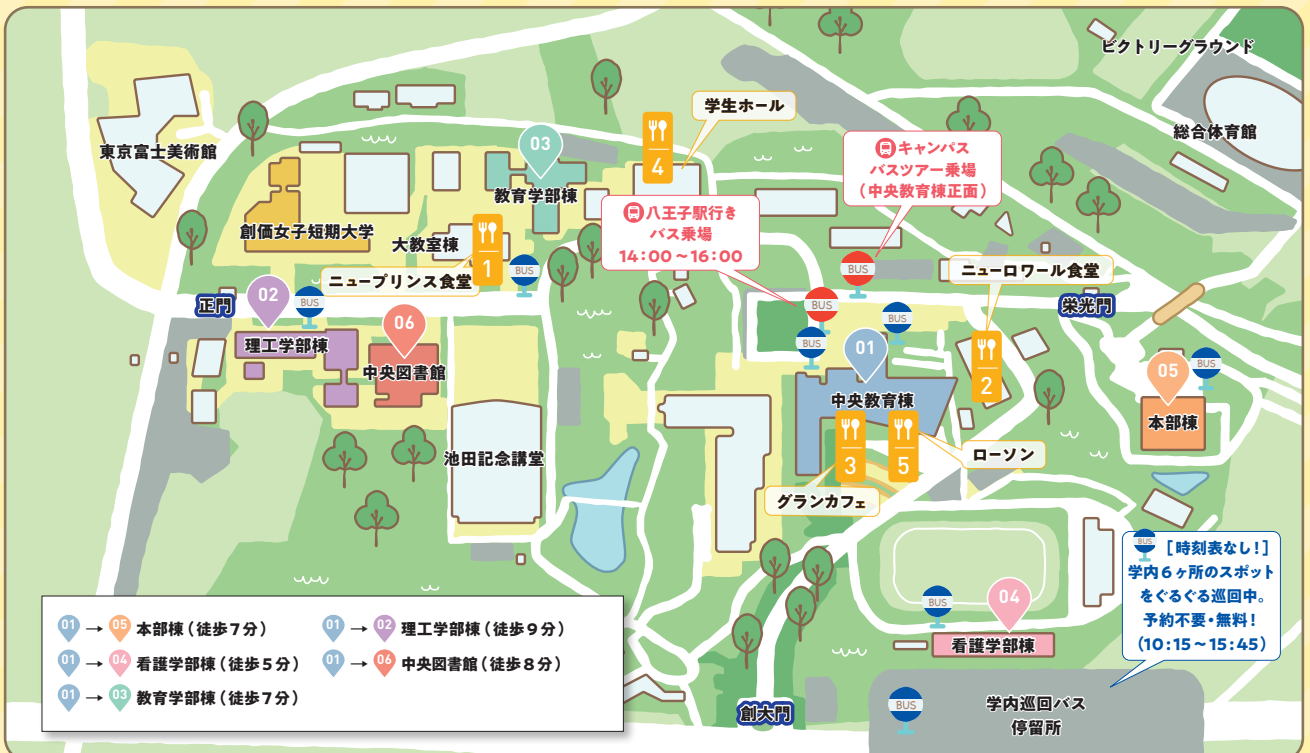

11:00~11:50

構内・施設を見る

㉑ キャンパスバスツアー

受付:1階 ロビー

【所要時間約20分】

①10:30~②11:00~③11:30~
④13:30~⑤14:00~⑥14:30~⑦15:00~

㉒ ラーニング・コモンズ「SPACe」自由見学/
WLC (World Language Center) で留学生と話そう!

2階 ラーニング・コモンズSPACe

創価大学が誇る学生の学びを360°サポートする自主学習施設「SPACe」の自由見学、留学生と生きた語学を学べる「WLC」の施設・プログラムの紹介、中国語・ロシア語会話を留学生と学べます。なお、「SPACe」内で紹介している4つのブースを回ると記念品を差し上げます!

10:30~15:30

その他

㉓ 外国人入試相談コーナー

2階 AE257

10:30~15:30

㉔ 通教体験授業 ~「学び始め」も「学び直し」も~

3階 AE351

①11:00~12:00 ②14:00~15:00

無料昼食券が使えます

LUNCH

① ニュープリンス食堂
営業時間 11:00~14:30 / 約400席
・ハンバーグトマトソース ・豚肉味噌マヨ丼
・おだしのきいた和風カレー ・とんこつラーメン

② ニューロワール食堂1・2階
営業時間 11:00~14:30 / 約1,000席
・味噌カツ定食 ・ハンバーグカレー ・台湾まぜそば
・デミグラスハンバーグ定食 ・コロッケカレー ・麻婆丼

③ グランカフェ 中央教育棟4階
営業時間 11:00~14:00
・チーズドッグ (ドリンク付き)

※食堂の位置は、マップをご参照ください。
※メニューは変更する場合があります。

学部について知る

#AI・データサイエンス #数理学
#コンピュータシステム・セキュリティ #VR・ロボット工学
#応用化学 #生命科学 #環境システム

25 女子高校生のための Café de Talk 予約制 2階 E203