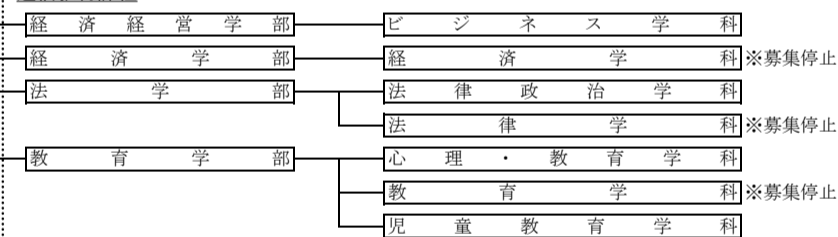

教学組織図(2026年4月現在)

大学院(修士・博士課程)

大学院(専門職学位課程)

学部

創価大学

初年次教育推進室

通信教育課程

附置研究所

附属センター

附属施設