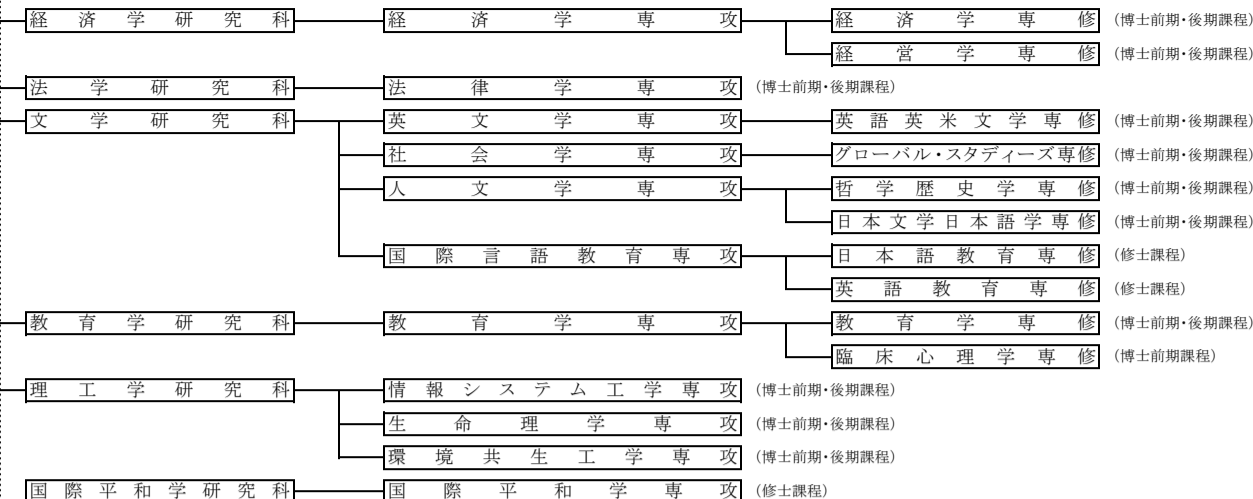

教学組織図(2026年4月現在)

大学院(修士・博士課程)

大学院(専門職学位課程)

学部

創価大学

初年次教育推進室

通信教育課程

附置研究所

附属センター

附属施設