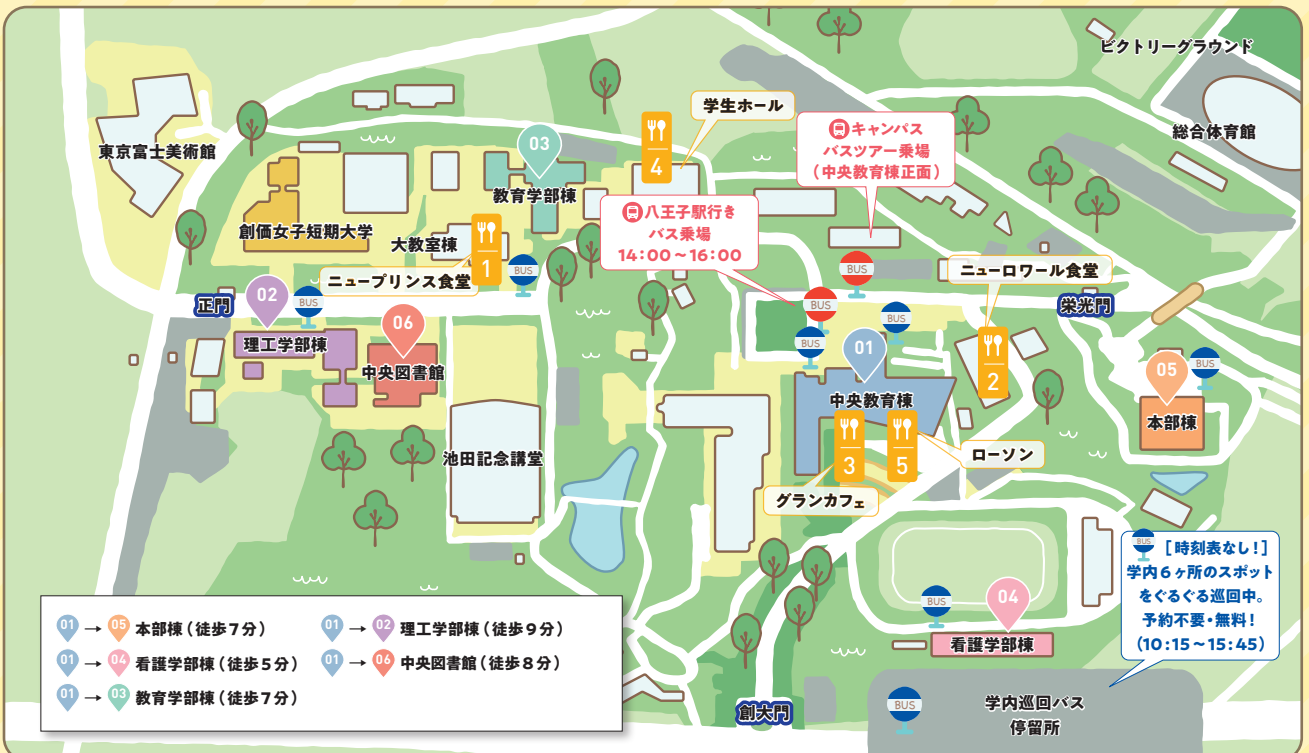

㉑ キャンパスバスツアー

受付:1階 ロビー

【所要時間約20分】

①10:30～②11:00～③11:30～
④13:30～⑤14:00～⑥14:30～⑦15:00～

㉒ ラーニング・コモンズ「SPACe」自由見学/
WLC (World Language Center) で留学生と話そう!

2階 ラーニング・コモンズSPACe

創価大学が誇る学生の学びを360°サポートする自主学習施設「SPACe」の自由見学、留学生と生きた語学を学べる「WLC」の施設・プログラムの紹介、中国語・ロシア語会話を留学生と学べます。なお、「SPACe」内で紹介している4つのブースを回ると特製記念品を差し上げます!

10:30～15:30

その他

㉓ 外国人入試相談コーナー

2階 AE257

10:30～15:30

㉔ 通教体験授業～「学び始め」も「学び直し」も～

3階 AE351

①11:00～12:00 ②14:00～15:00

無料昼食券が使えます

LUNCH

① ニュープリンス食堂
営業時間 11:00～14:30 / 約400席
・ハンバーグ デミソース ・豚肉味噌マヨ丼
・おだしのきいた和風カレー ・こってり味噌ラーメン

② ニューロワール食堂1・2階
営業時間 11:00～14:30 / 約1,000席
・味噌カツ定食 ・ハンバーグカレー ・かきたまうどん
・デミグラスハンバーグ定食 ・コロッケカレー ・豚丼

③ グランカフェ 中央教育棟4階
営業時間 11:00～14:00
・チーズドッグ(ドリンク付き)

※食堂の位置は、マップをご参照ください。
※メニューは変更する場合があります。

学部について知る

#AI・データサイエンス #数理科学
#コンピュータシステム・セキュリティ #VR・ロボット工学
#応用化学 #生命科学 #環境システム

25 女子高校生のための Café de Talk 予約制 2階 E203

※女子高校生対象

数学・理科学科が好きな文系女子も大歓迎!

11:30~12:00

26 理工学部〈情報システム工学科〉 2階 E301